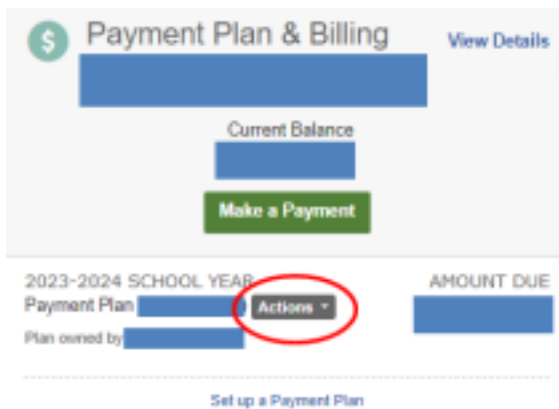

La Escuela Sagrado Corazón se esfuerza por nutrir el crecimiento espiritual, emocional y académico de cada estudiante y ayudarlos a convertirse en ciudadanos Cristianos productivos.

Sacred Heart School 416 West Third Street
Sedalia, MO 65301 (660) 827-3800
www.gogremlins.com

Cómo configurar pagos automáticos en FACTS

Paso 1) Visite GoGremlins.com y seleccione Portal familiar en la parte superior de la pantalla para iniciar sesión en su cuenta.

Paso 2) Una vez que haya iniciado sesión, en el lado izquierdo seleccione la opción Financiera.

Paso 3) Verá a la derecha un cuadro de Enlaces financieros, haga clic en Inicio financiero

Paso 4) En esta pantalla verá la siguiente opción, seleccione el menú desplegable de acciones y seleccione Configurar pagos automáticos.

Paso 5) En la siguiente pantalla seguirá las instrucciones para ingresar su información de pago para pagos automáticos.